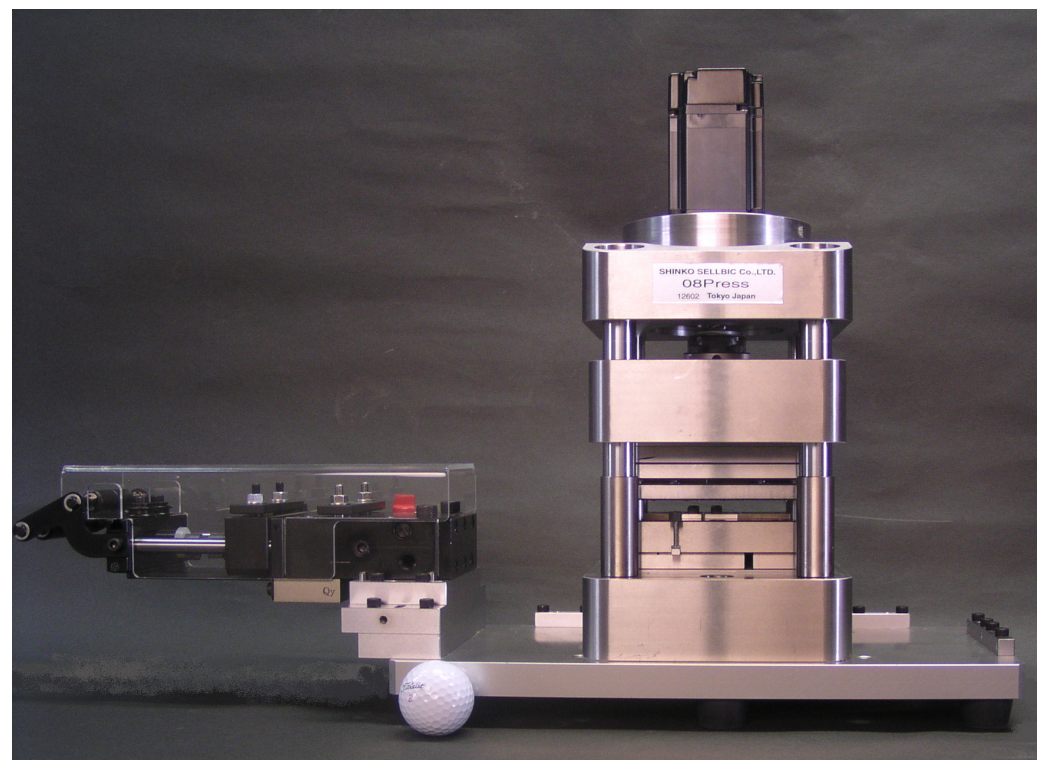

Mobile Press

Mobeile Servo Press／モバイル サーボプレス

2.5ton(0.8ton,2.5ton,7.5ton)

〒142-0064 東京都品川区旗の台3-14-5 株式会社 新興セルビック TEL 03-3785-7800 FAX 03-3785-7899

SHINKO SELBIC.COM

Product NO 68(03.2010) sellbic factory